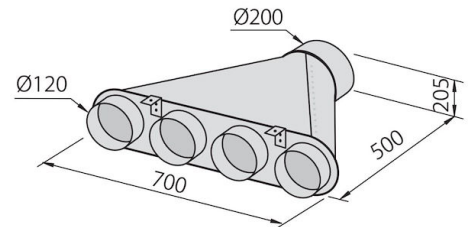

#### Texture

Satinado - cristal

Material	Acero inoxidable
Altura de la chimenea	Modalidad aspirante: 320-500 mm modalidad filtrante: 370-560 mm
Clase energética	A
Detalles sobre el tipo de producto	Chimenea telescópica opcional
Filtro antigrasa	5 filtros antigrasa de acero inoxidable
Funcionamiento	Aspirante (filtrante con filtros opcionales)
Salida de aspiración	∅ 120/150 mm
Iluminación	Iluminación 2x2,1 W LED
Caudal	725mc/h
Potencia del motor	175W
Tipo de campana extractora	Campana extractora de pared
Tipo de mandos	Touch control
Velocidad de succión	4 velocidades de funcionamiento
Notas:	El diámetro interior de los conductos de escape de los gases de combustión tiene que ser menor que a 120 mm

## DIBUJOS TÉCNICOS

## ACCESORIOS OPCIONALES

**\_kit chimenea telescópica**  
2454 000

**Canalización flex silenciada Ø 120**  
9700 602

**Canalización flex silenciada Ø 150**  
9700 603

**Colector para 2 tubos**  
2523 000

**Colector para 3 tubos**  
2524 000