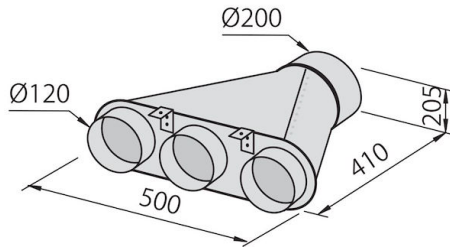

#### Texture

Satinado - cristal

Material	Acero inoxidable
Altura de la chimenea	Modalidad aspirante: 320-500 mm modalidad filtrante: 370-560 mm
Clase energética	A
Detalles sobre el tipo de producto	Chimenea telescópica opcional
Filtro antigrasa	5 filtros antigrasa de acero inoxidable
Funcionamiento	Aspirante (filtrante con filtros opcionales)
Salida de aspiración	∅ 120/150 mm
Iluminación	Iluminación 2x2,1 W LED
Caudal	725mc/h
Potencia del motor	175W
Tipo de campana extractora	Campana extractora de pared
Tipo de mandos	Touch control
Velocidad de succión	4 velocidades de funcionamiento
Notas:	El diámetro interior de los conductos de escape de los gases de combustión tiene que ser menor que a 120 mm

## DIBUJOS TÉCNICOS

## ACCESORIOS OPCIONALES

**\_kit chimenea telescópica**  
2454 000

**Canalización flex silenciada Ø 120**  
9700 602

**Canalización flex silenciada Ø 150**  
9700 603

**Colector para 2 tubos**  
2523 000

**Colector para 3 tubos**  
2524 000