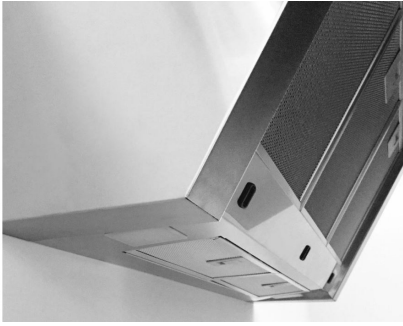

GALERÍA

ACCESORIOS OPCIONALES